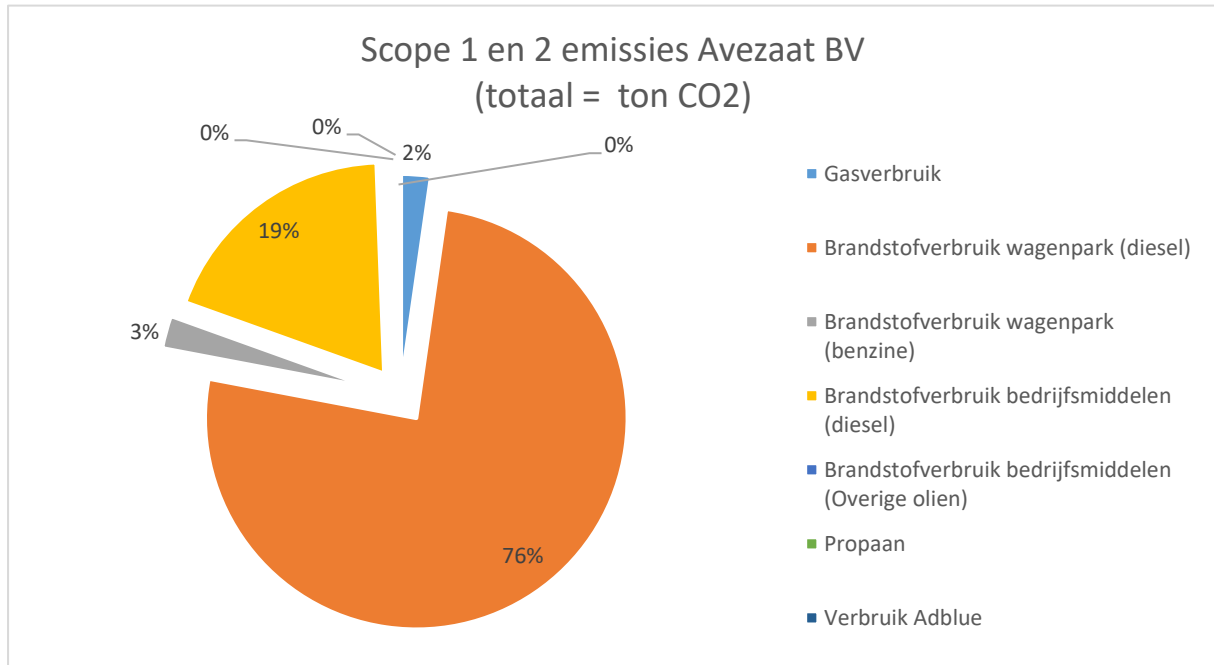

## Footprint 2021

Scope 1	2021
Gasverbruik	8,02
Brandstofverbruik wagenpark (diesel)	268,46
Brandstofverbruik wagenpark (benzine)	8,87
Brandstofverbruik bedrijfsmiddelen (diesel)	67,12
Brandstofverbruik bedrijfsmiddelen (overige oliën)	0,78
Propan	0,34
Brandstofverbruik huur (diesel)	-
Verbruik Ad-Blue	0,95
Scope 2	
Elektraverbruik Grijs	-
Elektraverbruik Groen	-
Zakelijke km privé auto's (brandstoftype onbekend)	-
<b>TOTALE TONNAGE CO<sub>2</sub>-UITSTOOT:</b>	<b>354,54</b>